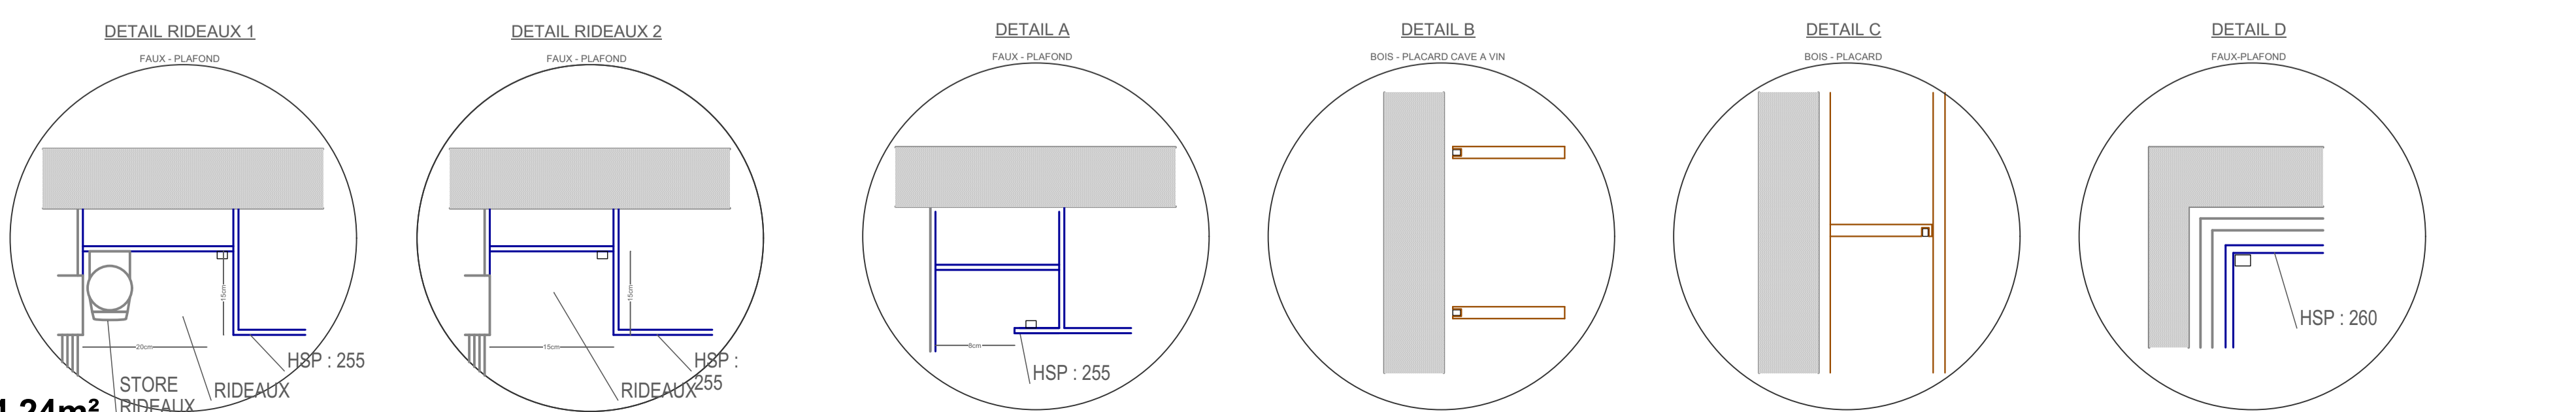

PLAN D'EXECUTION ELECTRIQUE

LEGENDE ELECTRICITE	
	TABEAU ELECTRIQUE
	SPOT B.T. BLANC ORIENTABLE AVEC TRANSFO. 50W.
	RADAR ALARME
	RADAR ELEC
	SORTIE PLAFOND DOUILLE BOUT DE FIL
	SORTIE MURALE APPLIQUE DOUILLE BOUT DE FIL
	SPOT ETANCHE
	SPOT AU SOL ETANCHE
	SORTIE MURALE APPLIQUE DOUILLE BOUT DE FIL
	ETANCHE
	SPOT ETANCHE PISCINE
	SPOT POUR MARCHE ESCALIER
	PETIT SPOT LED
	PRISE COURANT
	PRISE COURANT COMMANDÉE
	PRISE COURANT AU SOL
	PRISE COURANT ETANCHE
	BOUTON
	BOUTON POUSSOIR
	BOUTON POUSSOIR AVEC
	BOUTON POUSSOIR A TEMON LUMINEUX
	D'ACTION
	PRISE TELEVISION
	PRISE
	TELEPHONE
	PRISE INTERNET
	HAUT PARLEUR
	H.I.
	CHAINE HIFI
	VIDEO PORTAIL
	CLAVIER ALARME
	ALARME
	SECHE SERVIETTE CHAUFFANT
	PORTE SERVIETTE
	NEONS

LEGENDE PLOMBERIE	
	CIRCUIT EAU CHAUDE
	CIRCUIT EAU FROIDE
	EVACUATION EAUX PLUVIAL
	EVACUATION EAUX
	EVACUATION EAUX USEES
	VANNES
	EVACUATION EAUX USEES
	VANNE GÉNÉRALE
	ROBINET
	DÉTENDEUR
	CLARINETTE

SURF PLANCHER.....194.24m²

		DATE	08/04/2021	05c	
		PROJET	CREATION DE VILLA, GARAGE ET PISCINE		
DEMANDEUR	SCI COTE SUD	ADRESSE	15 BOULEVARD VAL D'OREA - 83120 SAINTE MAXIME	ECHELLE	1/50°
OBJET	PLANS D'EXECUTION	PLAN	PLAN D'ETAGE		