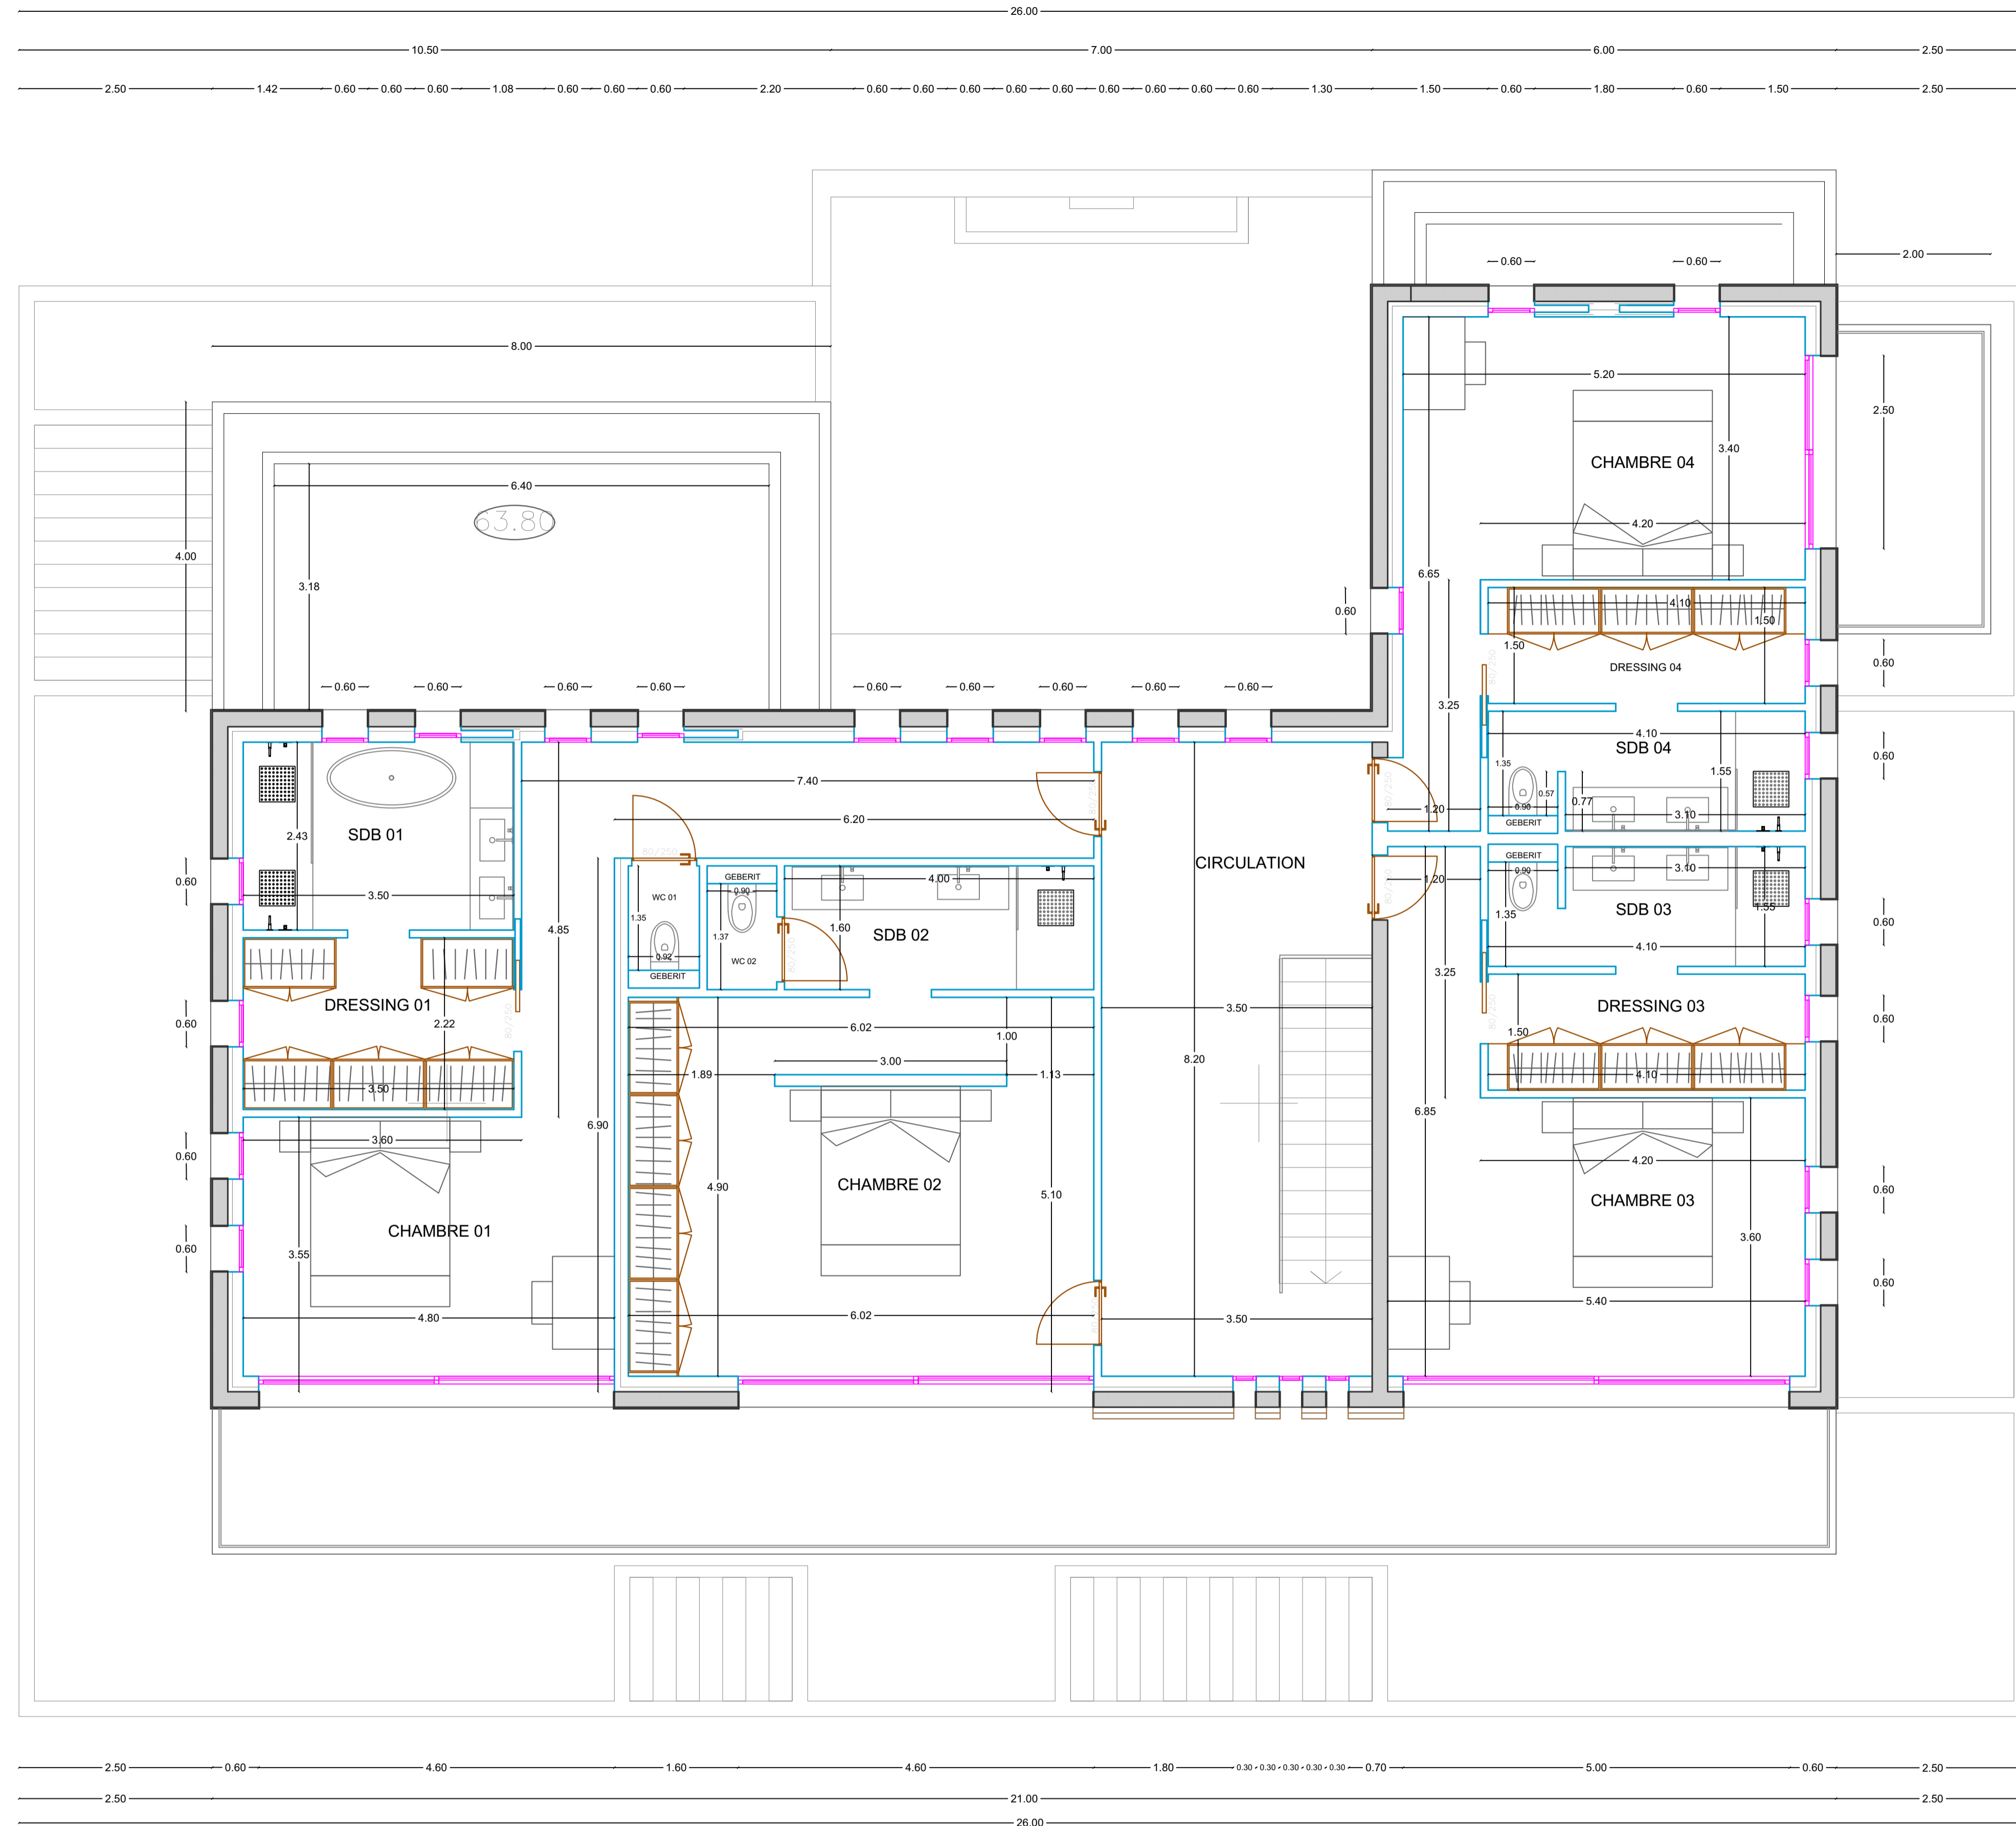

PLAN D'EXECUTION ELECTRIQUE

LEGENDE ELECTRICITE	
	TABEAU ELECTRIQUE
	SPOT B.T. BLANC ORIENTABLE AVEC TRANSFO. 50W.
	RADAR ALARME
	RADAR ELEC
	SORTIE PLAFOND DOUILLE BOUT DE FIL
	SORTIE MURALE APPLIQUE DOUILLE BOUT DE FIL
	SPOT ETANCHE
	SPOT AU SOL ETANCHE
	SORTIE MURALE APPLIQUE DOUILLE BOUT DE FIL
	ETANCHE
	SPOT ETANCHE PISCINE
	SPOT POUR MARCHE ESCALIER
	PETIT SPOT LED
	PRISE COURANT
	PRISE COURANT COMMANDÉE
	PRISE COURANT AU SOL
	PRISE COURANT ETANCHE
	BOUTON
	BOUTON POUSSOIR
	BOUTON POUSSOIR AVEC
	BOUTON POUSSOIR A TEMON LUMINEUX
	D'ACTION
	PRISE TELEVISION
	PRISE
	TELEPHONE
	PRISE INTERNET
	HAUT PARLEUR
	H.I.
	CHAINE HIFI
	VIDEO PORTAIL
	CLAVIER ALARME
	ALARME
	SECHE SERVIETTE CHAUFFANT
	PORTE SERVIETTE
	NEONS

LEGENDE PLOMBERIE	
	CIRCUIT EAU CHAUDE
	CIRCUIT EAU FROIDE
	EVACUATION EAUX PLUVIAL
	EVACUATION EAUX
	EVACUATION EAUX USEES
	VANNES
	EVACUATION EAUX USEES
	VANNE GÉNÉRALE
	ROBINET
	DÉTENDEUR
	CLARINETTE

SURF PLANCHER.....194.24m²

		DATE	08/04/2021	05c	
		PROJET	CREATION DE VILLA, GARAGE ET PISCINE		
DEMANDEUR	SCI COTE SUD	ADRESSE	15 BOULEVARD VAL D'OREA - 83120 SAINTE MAXIME	ECHELLE	1/50°
OBJET	PLANS D'EXECUTION	PLAN	PLAN D'ETAGE		